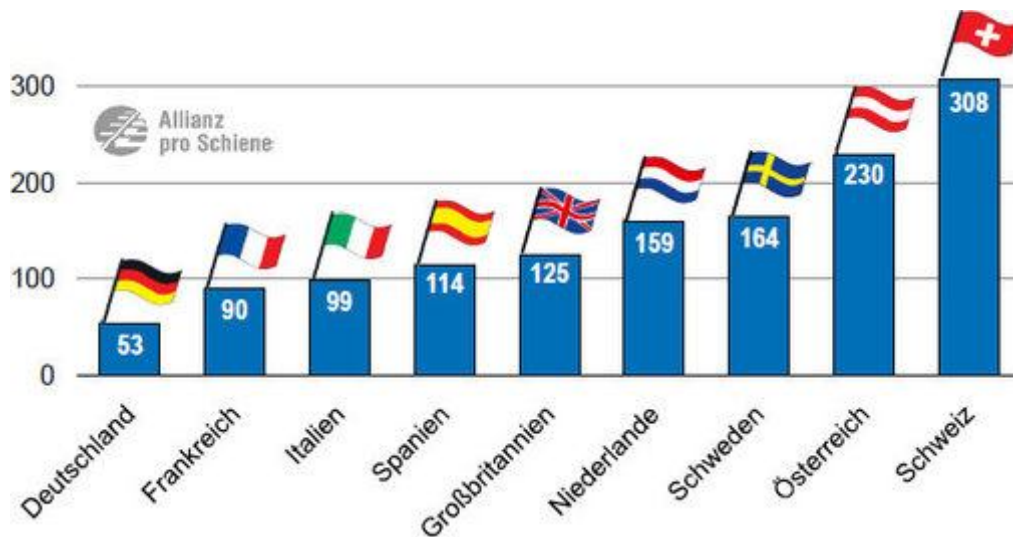

Bahn-Investitionen 2011

Quelle: Allianz pro Schiene auf Basis von BMVBS (Deutschland), VöV (Schweiz), BMVIT (Österreich), SCI Verkehr GmbH "Weltweite Finanz- und Investitionsbudgets der Eisenbahnen 2011".